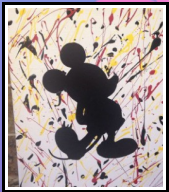

SEMAINE DU 12 AU 16 FEVRIER

Programme maternelles

LUNDI 12 FEVRIER

Tableau Mickey

Winnie s'envole

MARDI 13 FEVRIER

Morpion Mickey

Cadre photo Mickey

MERCREDI 14 FEVRIER

Chapeau de Mickey

Cravate Mickey

JEUDI 15 FEVRIER

Pense bête Mickey

La maison de Carl s'envole

VENDREDI 16 FEVRIER

Monstres et compagnie